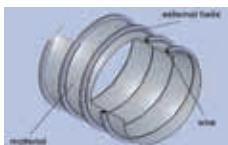

## TECHNISCHE SPIRAALSLANGEN

MAXUFLEX HIGH TEMP SPIRAL HOSE - 650° - S			HIGH TEMP SPIRAL HOSE - 650° - S
Referentie	Diameter	Lengte	EAN
7840 050 006	50mm	6m	5415197007766
7840 055 006	55mm	6m	5415197007773
7840 060 006	60mm	6m	5415197007780
7840 065 006	65mm	6m	5415197007797
7840 070 006	70mm	6m	5415197007803
7840 076 006	76mm	6m	5415197007810
7840 080 006	80mm	6m	5415197007827
7840 083 006	83mm	6m	5415197007834
7840 102 006	102mm	6m	5415197007841
7840 112 006	112mm	6m	5415197007858
7840 120 006	120mm	6m	5415197007865
7840 127 006	127mm	6m	5415197007872
7840 140 006	140mm	6m	5415197007889
7840 152 006	152mm	6m	5415197007896
7840 160 006	160mm	6m	5415197007902
7840 180 006	180mm	6m	5415197007919
7840 203 006	203mm	6m	5415197007926
7840 254 006	254mm	6m	5415197007933
7840 305 006	305mm	6m	5415197007940
7840 407 006	407mm	6m	5415197007957
7840 508 006	508mm	6m	5415197007964
7840 550 006	550mm	6m	5415197007971
7840 600 006	600mm	6m	5415197007988