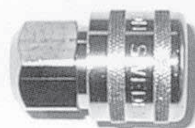

ORION SNELKOPPELING - VROUW. - 3/8"				RACCORD RAPIDE - FEMELLE - 3/8"
Referentie	Model/Modèle	pcs	EAN	
6016 044 521	3/8" BSP	10	5415197017246