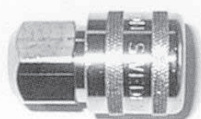

MAXUFLEX CATALOGUS HARDWARE & DIY 2018 - 3

ORION SNELKOPPELINGEN

RACCORDS RAPIDES ORION

ORION SLANGPILAAR - MANN. - 1/4"				TULLE + FILETAGE - MALE - 1/4"
Referentie	Model/Modèle	pcs	EAN	
6016 048 510	1/4" BSP x 6mm	25	5415197017086	
6016 048 511	1/4" BSP x 8mm	25	5415197017093	
6016 048 512	1/4" BSP x 10mm	25	5415197017109	

ORION SNELKOPPELING - VROUW. - 1/4"				RACCORD RAPIDE - FEMELLE - 1/4"
Referentie	Model/Modèle	pcs	EAN	
6016 044 516	1/4" BSP	10	5415197017116	

ORION INSTEELKNIPPEL - MANN. - 1/4"				ADAPTATEUR DE RACCORDEMENT - MALE - 1/4"
Referentie	Model/Modèle	pcs	EAN	
6016 048 500	1/4" x 1/8" BSP	25	5415197017123	
6016 048 501	1/4" x 1/4" BSP	25	5415197017130	
6016 048 502	1/4" x 3/8" BSP	25	5415197017147	

ORION INSTEELKNIPPEL - VROUW. - 1/4"				ADAPTAT. DE RACCORDEMENT - FEMELLE - 1/4"
Referentie	Model/Modèle	pcs	EAN	
6016 048 503	1/4" x 1/4" BSP	25	5415197017154	
6016 048 504	1/4" x 3/8" BSP	25	5415197017161	