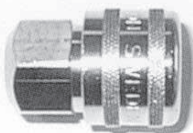

MAXUFLEX CATALOGUS HARDWARE & DIY 2018 - 3

ORION SNELKOPPELINGEN

RACCORDS RAPIDES ORION

ORION INSTEEKNIPPEL - VROUW. - 3/8"				ADAPT. DE RACCORD. - FEMELLE - 3/8"
Referentie	Model/Modèle	pcs	EAN	
6016 048 531	3/8" x 3/8" BSP	25	5415197017291	
6016 048 591	3/8" x 1/2" BSP	25	5415197017307	
6016 048 593	3/8" x 3/4" BSP	25	5415197017314	

ORION INSTEEKNIPPEL - SLANGTULE - 3/8"				3ADAPT. DE RACC. - TULE DE TUYAU - 3/8"
Referentie	Model/Modèle	pcs	EAN	
6016 048 550	3/8" - 6mm	25	5415197017321	
6016 048 551	3/8" - 8mm	25	5415197017338	
6016 048 552	3/8" - 10mm	25	5415197017345	
6016 048 553	3/8" - 13mm	25	5415197017352	

ORION SLANGPILAAR - MANN. - 1/2"				TULLE + FILETAGE - MALE - 1/2"
Referentie	Model/Modèle	pcs	EAN	
6016 048 604	8mm - 1/2" BSP	25	5415197017369	
6016 048 600	10mm - 1/2" BSP	25	5415197017376	
6016 048 601	13mm - 1/2" BSP	25	5415197017383	
6016 048 602	19mm - 1/2" BSP	25	5415197017390	

ORION SNELKOPPELING - VROUW. - 1/2"				RACCORD RAPIDE - FEMELLE - 1/2"
Referentie	Model/Modèle	pcs	EAN	
6016 044 531	1/2" BSP	10	5415197017406	

ORION INSTEEKNIPPEL - MANN. - 1/2"				ADAPT. DE RACCORD. - MALE - 1/2"
Referentie	Model/Modèle	pcs	EAN	
6016 048 594	1/2" x 1/4" BSP	25	5415197017413	
6016 048 530	1/2" x 3/8" BSP	25	5415197017420	
6016 048 590	1/2" x 1/2" BSP	25	5415197017437	
6016 048 592	1/2" x 3/4" BSP	25	5415197017444	